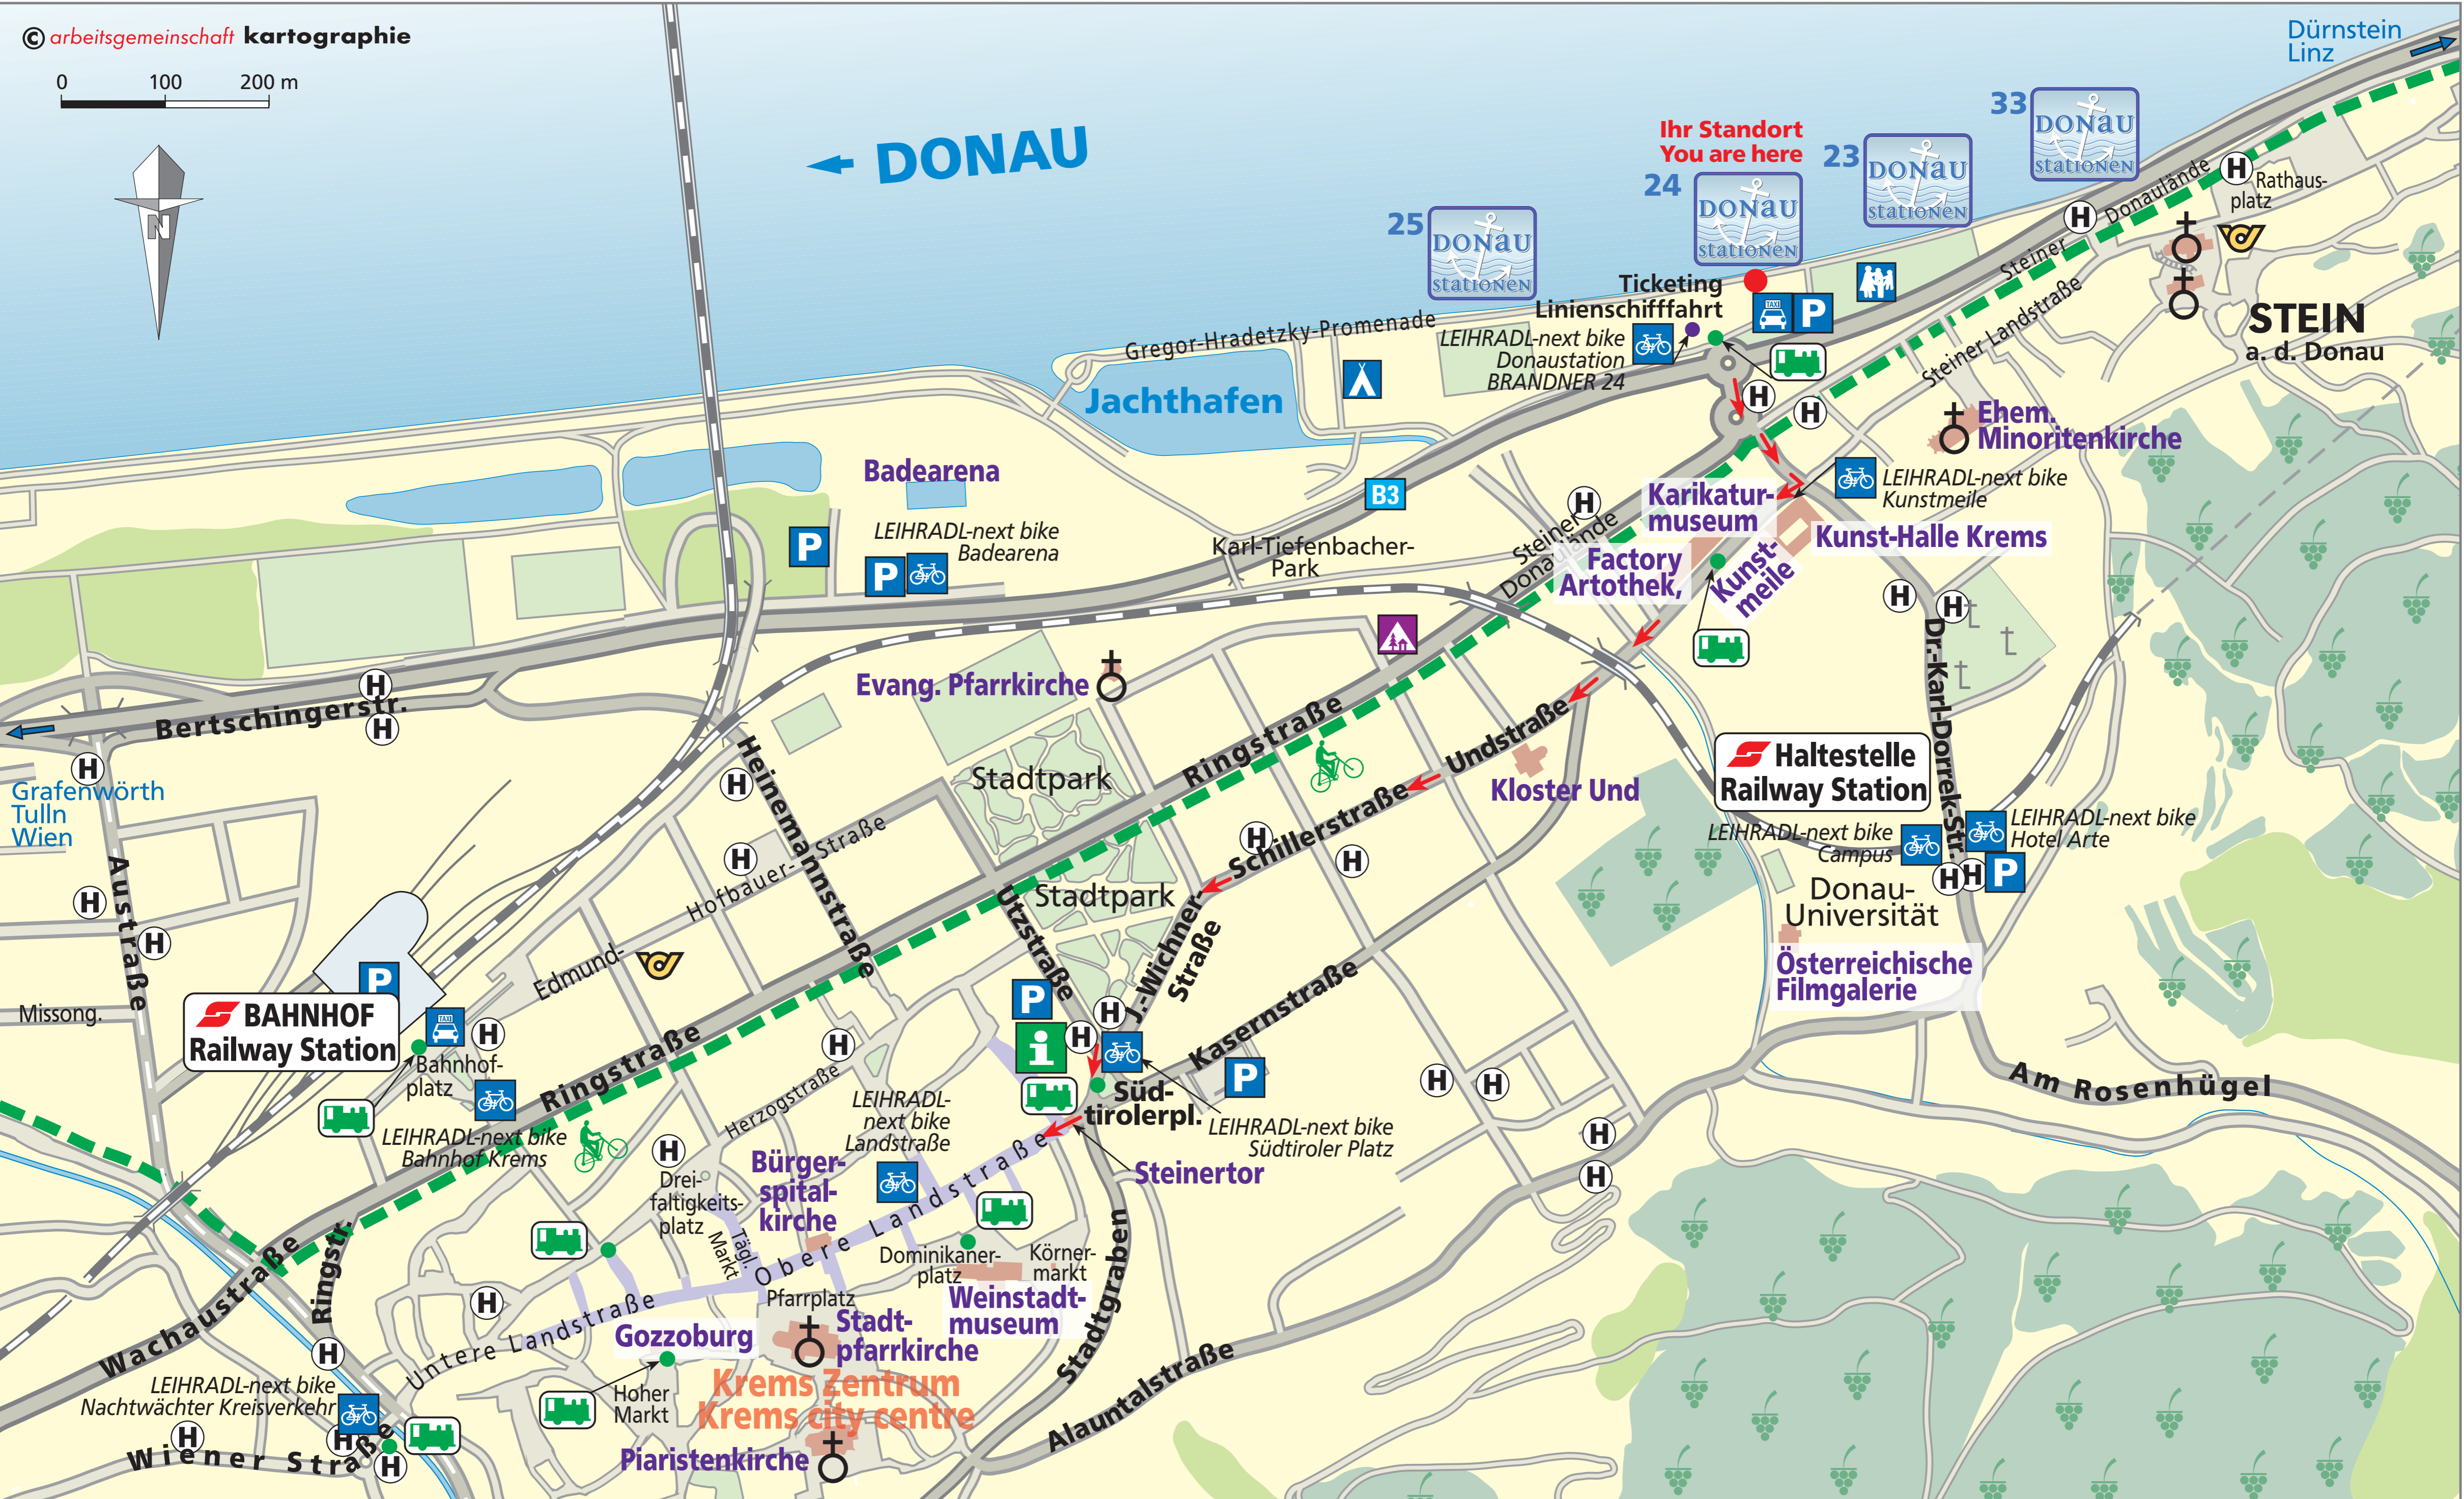

← DONAU

Dürnstein Linz

Ihr Standort
You are here

33 DONAU stationen

23 DONAU stationen

24 DONAU stationen

25 DONAU stationen

STEIN a. d. Donau

Jachthafen

Badearena

LEIHRADL-next bike
Badearena

Ticketing
Linien-schiffahrt

LEIHRADL-next bike
Donaustation
BRANDNER 24

Ehem. Minoritenkirche

Karikaturmuseum

Kunst-Halle Krems

BAHNHOF
Railway Station

Bahnhofplatz

LEIHRADL-next bike
Bahnhof Krems

Ringstraße

Herzogstraße

Bürger-spital-kirche

LEIHRADL-next bike
Landstraße

Süd-tirolerpl.

LEIHRADL-next bike
Südtiroler Platz

Steinertor

Drei-faltigkeits-platz

Tägl. Markt

Pfarrplatz

Dominikaner-platz

Körner-markt

Weinstadt-museum