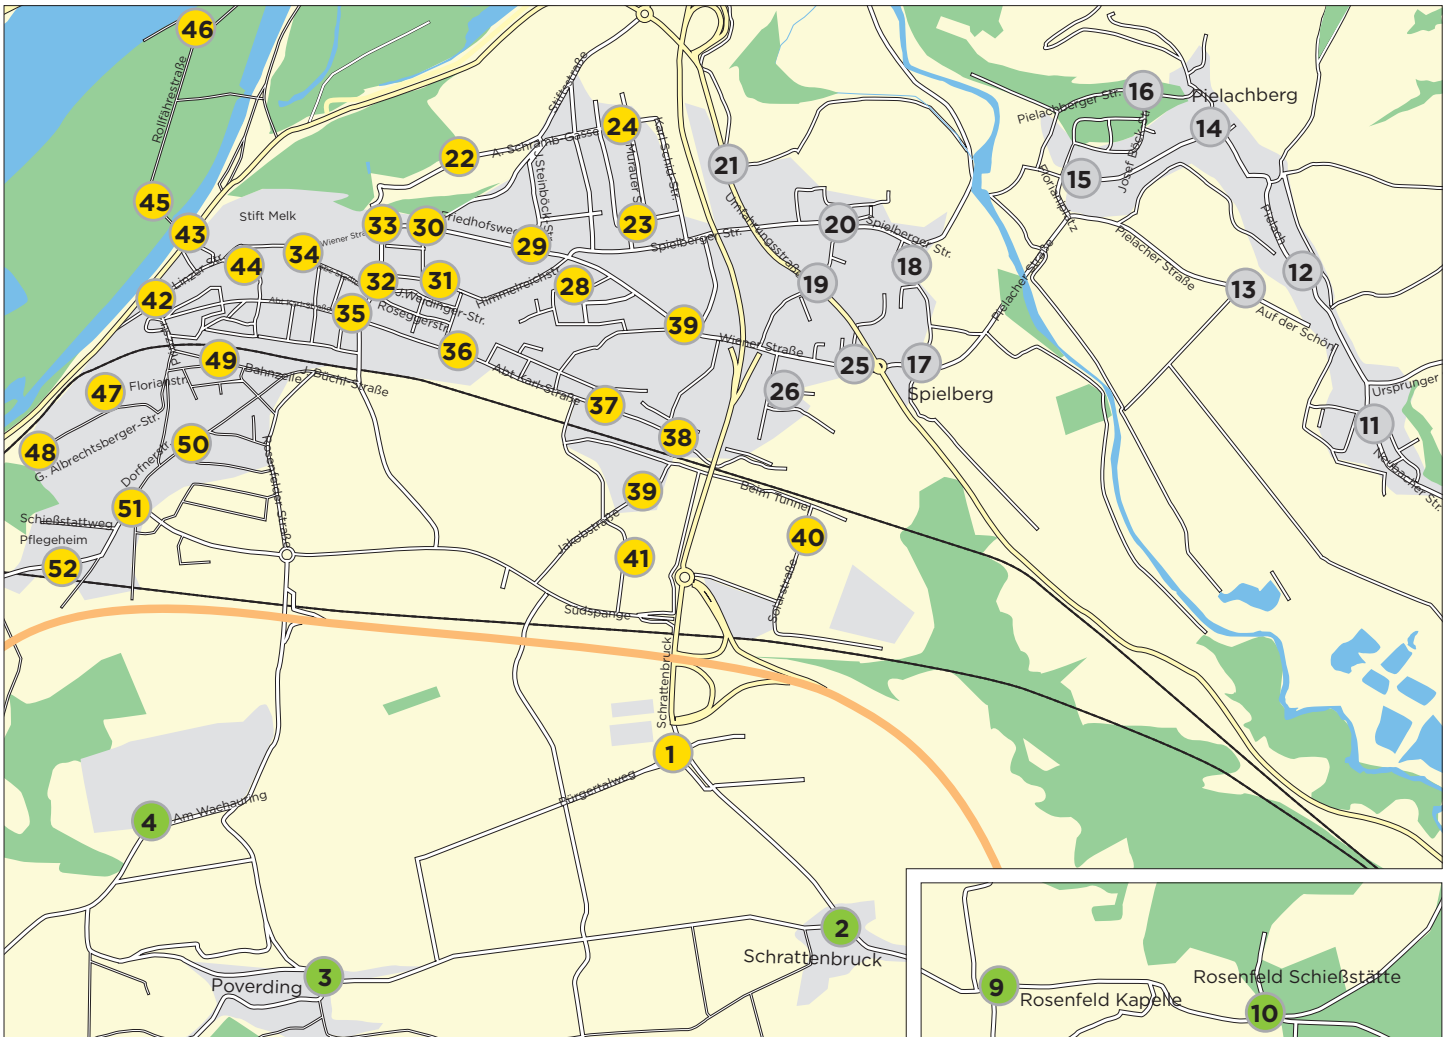

Die Sammelstellen

Das AST holt Sie von einer mit dem AST-Logo gekennzeichneten Sammelstelle ab und bringt Sie zu einer beliebigen Sammelstelle oder Adresse. Die Lage der Sammelstellen ist auf den Karten ersichtlich.

Von Melk nach Zone 2	Samstag	
CJX Melk - Amstetten	14:21	16:21
CJX Melk - St. Pölten - Wien	14:38	16:38
Zone 3: Melk	14:40	16:40
Zone 2	14:55	16:55

Abfahrtszeiten innerhalb der Stadt Melk (Zone 3):

Vormittag: 10:15, 12:15
Nachmittag: 14:15, 16:15

Melk

● Zone 1 ● Zone 2 ● Zone 3

Sammelstellen

- 1 Bürgertalweg
- 2 Schrattenbruck
- 3 Pöverding (B)
- 4 Wachauring
- 5 Kollapriel
- 6 Großpriell 4
- 7 Großpriell 31
- 8 Klauspriell
- 9 Rosenfeld Kapelle
- 10 Rosenfeld Schießstätte
- 11 Pielach Bachgasse (B)
- 12 Pielach 24
- 13 Pielach Fa. Gugler
- 14 Pielachberg Dorfstraße (B)
- 15 Pielachberg Florianiplatz (B)
- 16 Pielachberg Josef Böck Straße
- 17 Spielberg Neubach (B)
- 18 Spielberg Glockenturm
- 19 Spielberg Alter Mühlenweg/ÖAMTC (B)
- 20 Spielberg Spielbergerstr./Alter Mühlenw.
- 21 Spielberg Hagebau Schubert
- 22 Stift Melk
- 23 Siegfried Ludwigstraße
- 24 Anselm Schrambgasse
- 25 Spielberg/Fichtengasse (B)
- 26 Spielberg Hotel Wachau
- 27 Wachaubad (B)
- 28 Raiffeisenstraße
- 29 Johann Steinböckstraße (B)
- 30 Friedhof
- 31 Landesklinikum
- 32 Jakob Prandtauerstraße (B)
- 33 Cafe Teufner
- 34 Fußgängerzone
- 35 Bezirkshauptmannschaft
- 36 Mittelschule (B)
- 37 Autohaus Senker
- 38 Bäckerei Teufner
- 39 Jakobstraße
- 40 Fa. Gottwald
- 41 Stadion
- 42 Prinzlstraße
- 43 Kremser Straße (B)
- 44 Kirchenplatz (B)
- 45 Wachauarena
- 46 Fährhaus/Campingplatz
- 47 Evangelische Kirche
- 48 Albrechtsbergerstraße
- 49 Bahnhof Süd
- 50 Munggenaststraße
- 51 Schießstatt (B)
- 52 Pflegeheim
- 53 Winden
- 54 Neuwinden bei Melk